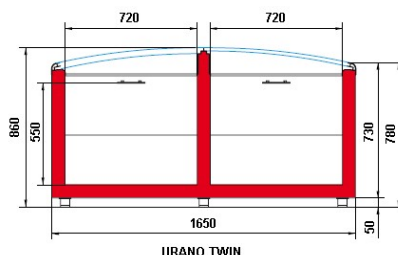

Typ	Celková délka (mm)	Výstavní plocha (m2)	Užitný objem (dm3)	Příkon (W)	Hmotnost (kg)
URANO 2 BT 1650	1650	1,09	542,00	429	105
URANO 2 BT 2100	2100	1,41	720,00	464	130
URANO 2 BT 2500	2500	1,70	878,00	499	145
URANO 2 BT 1820 – čelní modul	1820	1,21	625,00	492	130
URANO 2 TWIN BT 1650	1650	2,18	1084,00	858	200
URANO 2 TWIN BT 2100	2100	2,82	1440,00	928	250
URANO 2 TWIN BT 2500	2500	3,40	1756,00	998	280

VNITŘNÍ DOPLŇKY :

DĚLIČE
v. 500mm

ROŠTY
v. 160mm
v. 270mm

KOŠE

OSCARTIELLE

Cool display