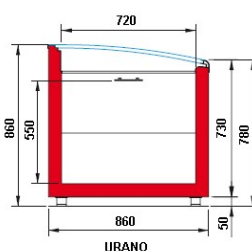

Typ	Celková délka (mm)	Výstavní plocha (m2)	Užitný objem (dm3)	Příkon (W)	Hmotnost (kg)
URANO 2 BT 1650	1650	1,09	542,00	429	105
URANO 2 BT 2100	2100	1,41	720,00	464	130
URANO 2 BT 2500	2500	1,70	878,00	499	145
URANO 2 BT 1820 – čelní modul	1820	1,21	625,00	492	130
URANO 2 TWIN BT 1650	1650	2,18	1084,00	858	200
URANO 2 TWIN BT 2100	2100	2,82	1440,00	928	250
URANO 2 TWIN BT 2500	2500	3,40	1756,00	998	280

VNITŘNÍ DOPLŇKY :

DĚLIČE
v. 500mm

ROŠTY
v. 160mm
v. 270mm

KOŠE

OSCARTIELLE

Cool display